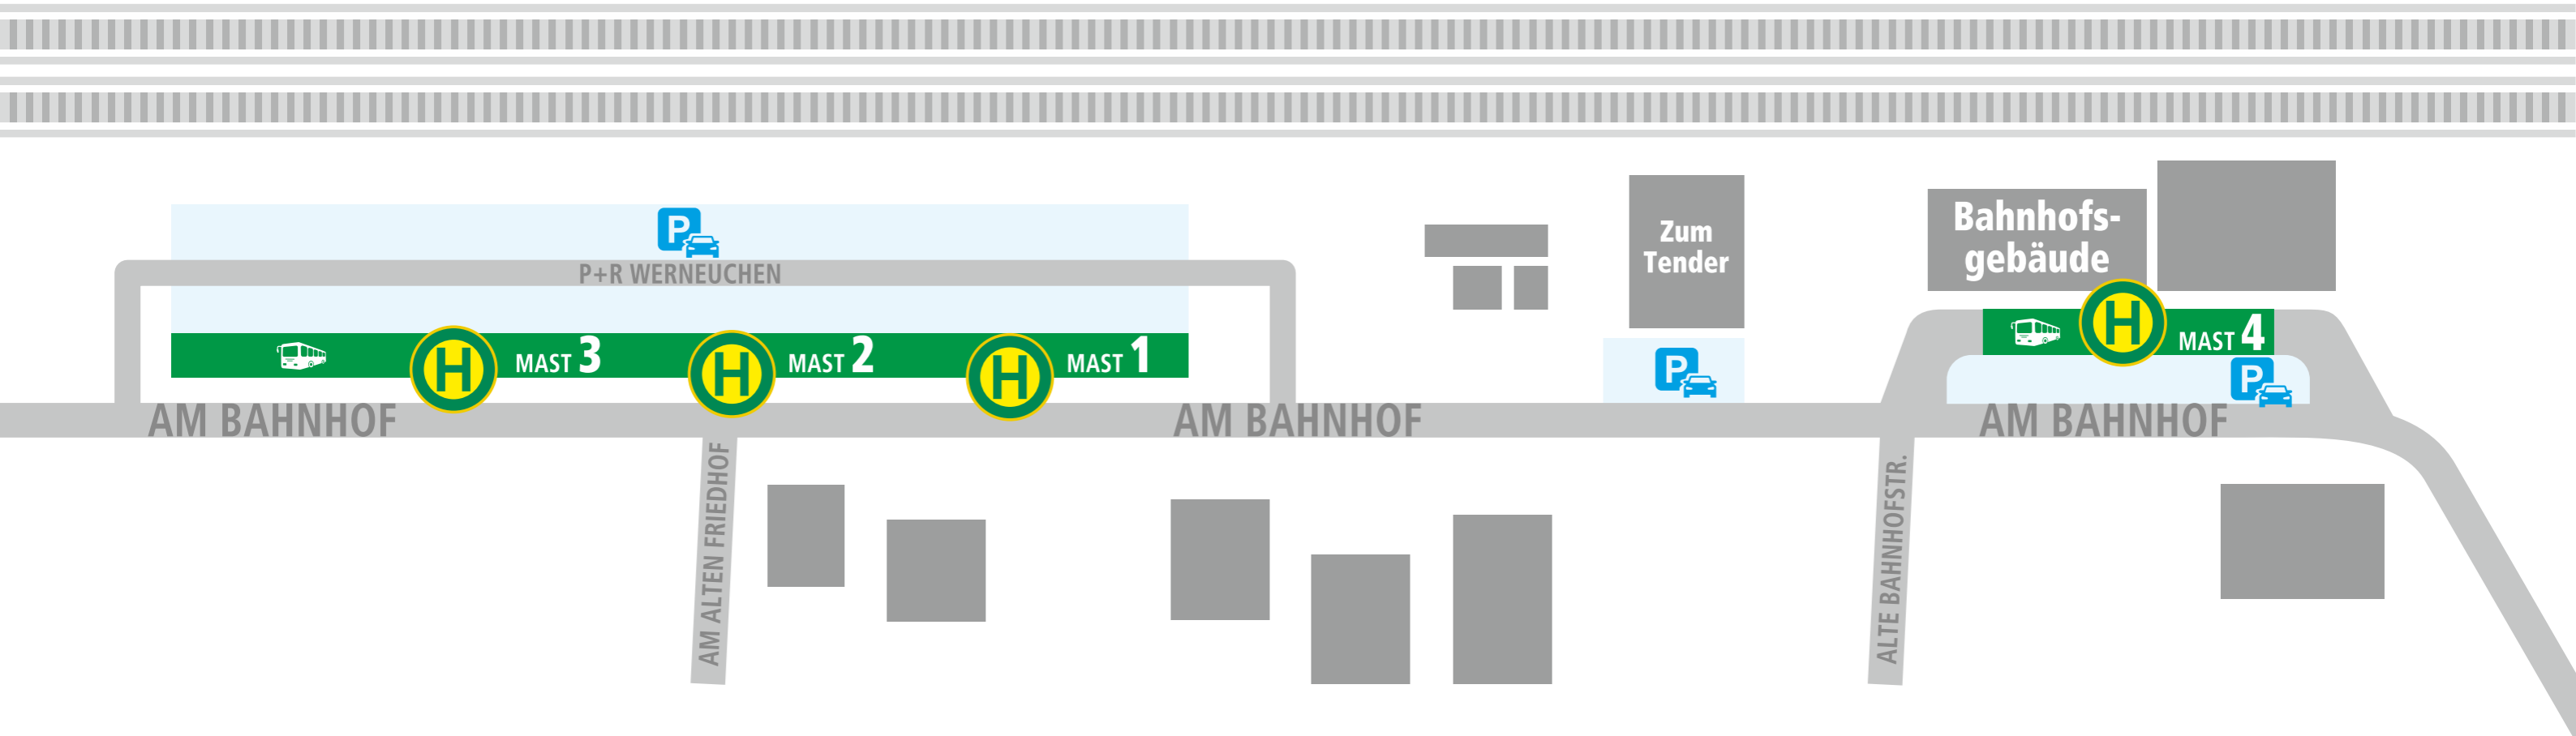

ORIENTIERUNGSPLAN

BAHNHOF WERNEUCHEN

Abfahrt auf Straße Am Bahnhof

Mast 3

Linie 908

Linie 898

Linie 895

Mast 2

Linie 918

Linie 906

Mast 1

Ankunft

Linie 887

Linie 878

Abfahrt vor dem Bahnhofsgebäude

Mast 4

Ankunft

LINIE 918 SOWIE EINZELNE FAHRTEN DER LINIE 908

Linie 908

RICHTUNG STIENTZAUE & SCHULEN WERNEUCHEN

Linie 882