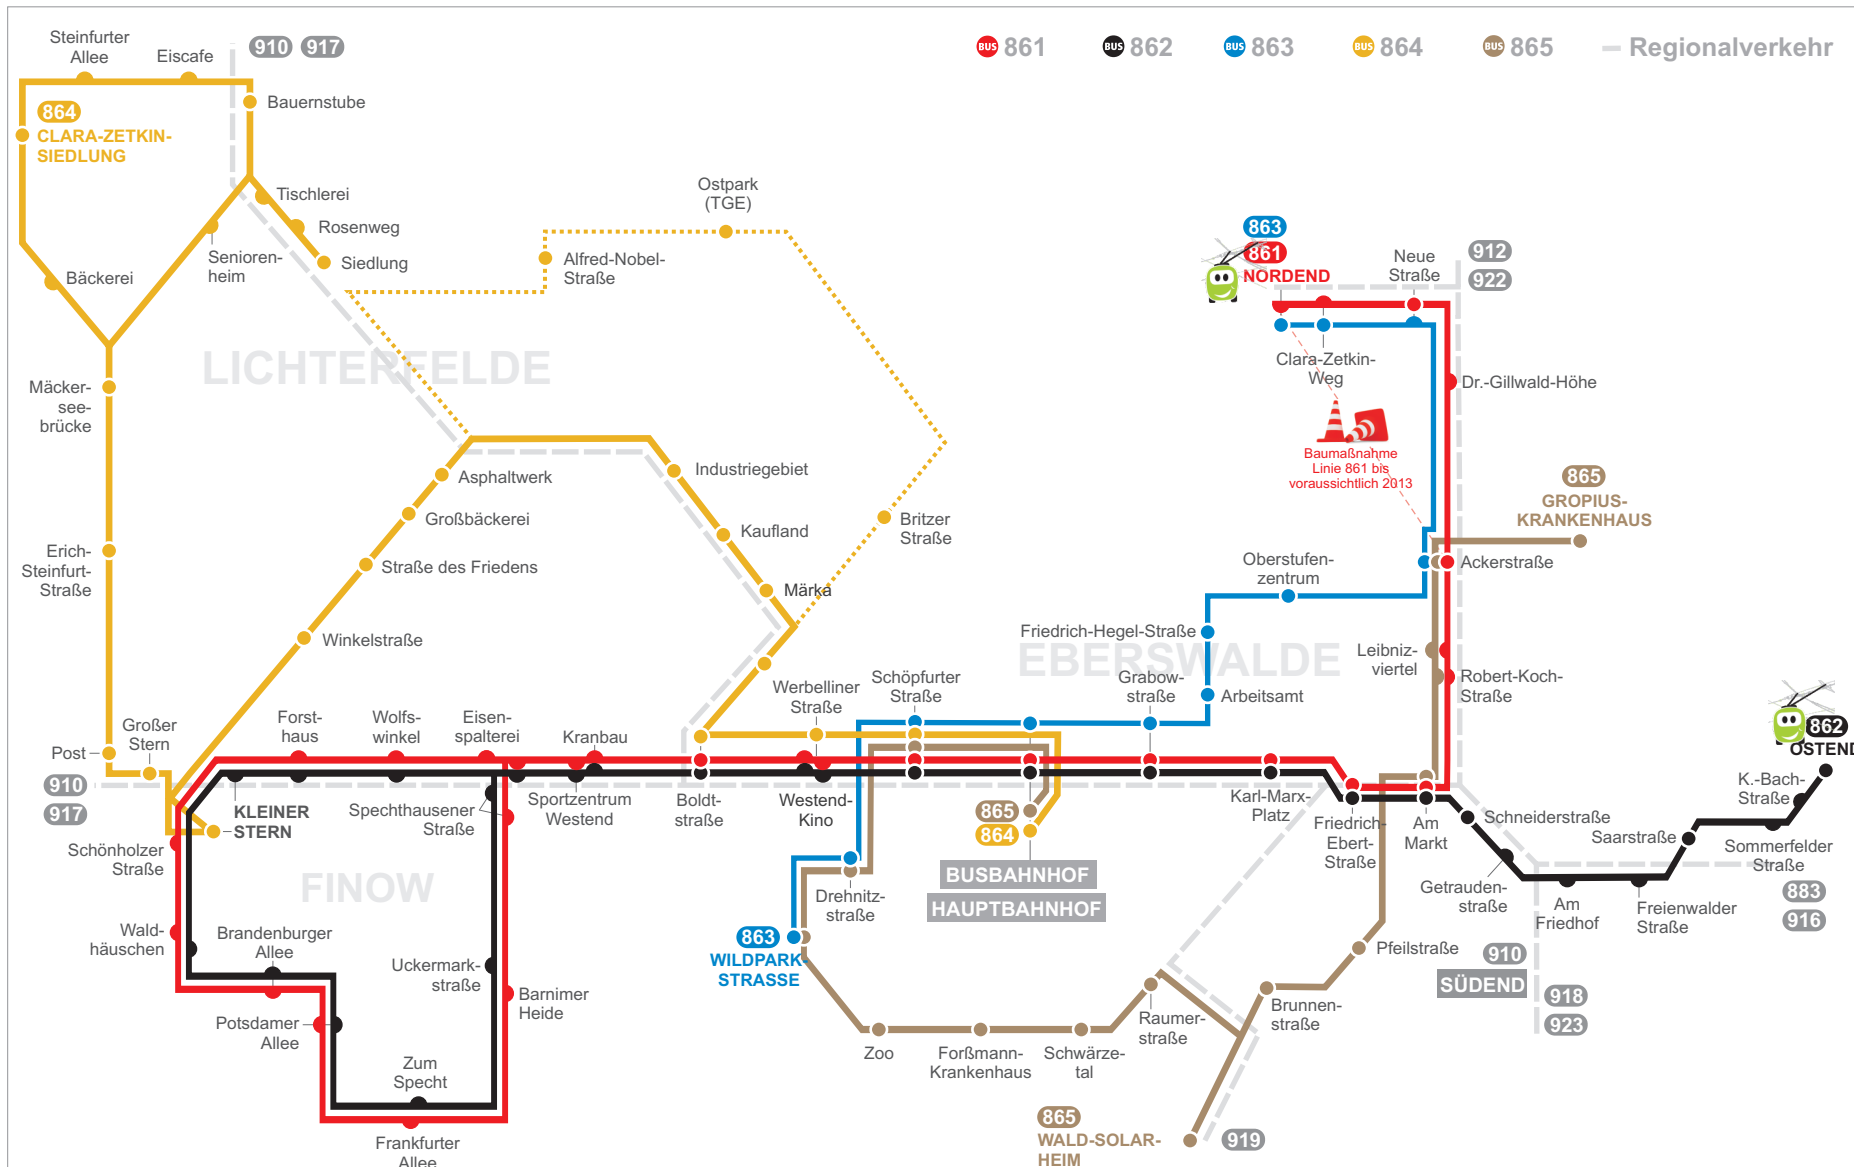

# LINIENNETZ EBERSWALDE

Stadtverkehr Eberswalde  
Finow, Lichterfelde  
(vereinfachte Darstellung)

gültig ab 12/2011

Eberswalde fährt O-Bus!  
Alle O-Buslinien sind mit dem Maskottchen gekennzeichnet.

Barnimer Busgesellschaft  
**BBG**

**Hauptsitz:**  
Barnimer Busgesellschaft mbH  
Poratzstraße 68  
16225 Eberswalde  
Tel. 03334-235003  
Fax 03334-22204  
[www.bbg-eberswalde.de](http://www.bbg-eberswalde.de)

Fahrplanauskünfte erhalten Sie unter unserer Service-Rufnummer (03334) 235003